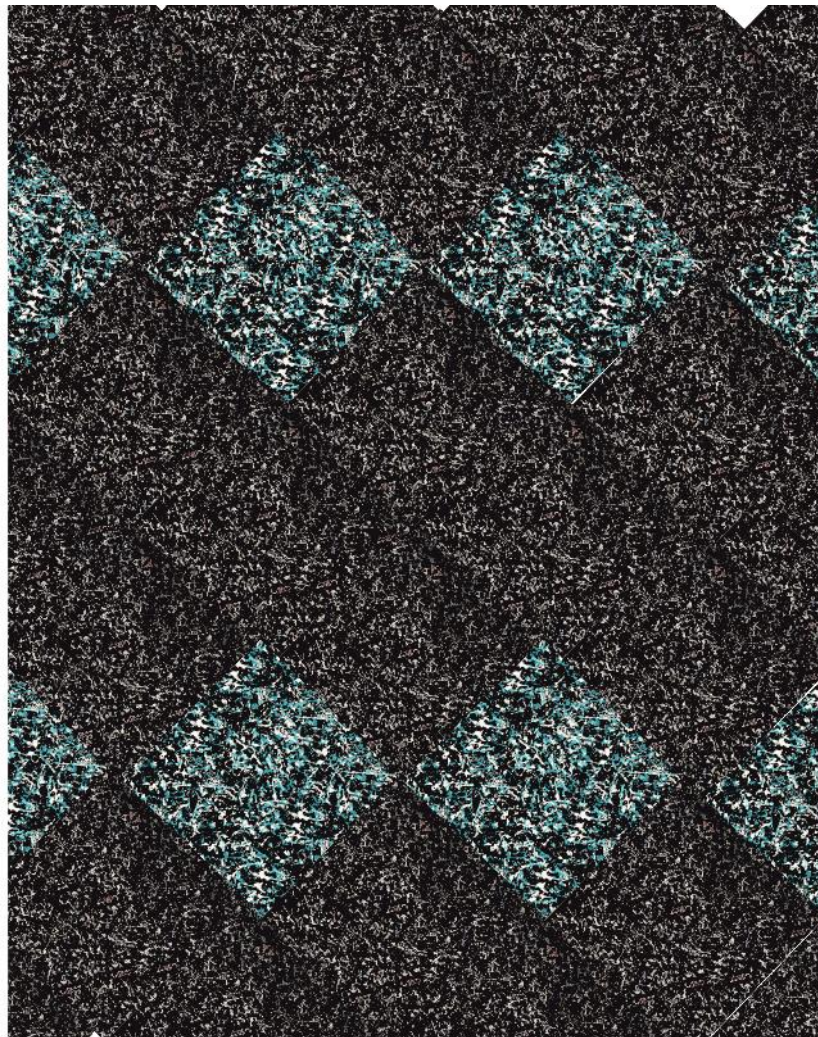

EcoDeco Cut&Hook

1. **Cut&Hook Deep** 300g

2. **Cut&Hook Ground** 300g

3. **Cut&Hook Stone** 300g

4. **Cut&Hook Arctic** 300g

5. **Cut&Hook Jaspis** 300g

1. **Cut&Hook Frozen** 300g

2. **Cut&Hook Winter** 300g

3. **Cut&Hook Multicolor** 300g

4. **Cut&Hook Gloomy** 300g

5. **Cut&Hook Hole** 300g

Wykładzina ścienna samoprzylepna

Kolekcja Cut&Hook Sticky

Parametry:

- Rozmiar elementów: 50cm x 50cm
- Grubość wykładziny 1,5mm (300g)

Propozycje ułożenia wzorów
EcoDeco Cut&Hook

Wzór 5

Wzór 6

Propozycje ułożenia wzorów
EcoDeco Cut&Hook

Wzór 7

Wzór 8

Propozycje ułożenia wzorów
EcoDeco Cut&Hook